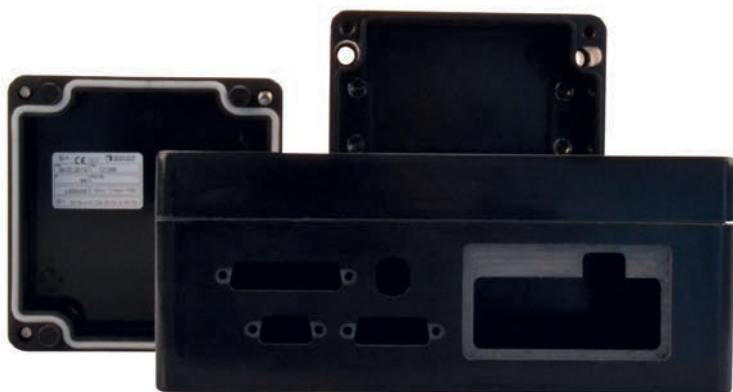

CUSTODIE IN POLIESTERE MBP EX-VUOTE

CLASSE DI PROTEZIONE IP66

Le custodie in alluminio Ex MULTI-BOX sono conformi a tutte le installazioni dove sono richieste concentrazioni esplosive di gas e sostanze appartenenti alle zone 1 e 2 così come 21 e 22. Le custodie MBP-Ex empty U hanno la certificazione di componente. Pertanto la registrazione e la valutazione del prodotto dopo l'installazione dei componenti aggiuntivi è notevolmente semplificata grazie alla costruzione del contenitore già approvata. Le custodie MBP-Ex empty hanno una certificazione U e quindi, dopo l'installazione dei componenti elettrici ed elettromeccanici all'interno della custodia, l'unità completa dovrebbe essere ritestata con le caratteristiche di temperatura incluse.

- Test report no.: IB-13-3-094 according to ATEX for zones 1, 2, 21 and 22
- EC Prototype Examination certificate IBExU12ATEX1180U according to directive 2014/34/EU
- Certificate No. IEC: IECEx IBE 14.0018U
- Continuous operation temperature from -55 °C bis +100 °C
- Protection classification IP 66 according to EN 60529
- Examinations and standards EN60079-0, EN60079-7 und EN60079-31
- Cover screws with captive function made of stainless steel
- Silicone lid seal glued as o-ring
- Type plate on the inner side of the lid marked with „U“ as incomplete equipment
- Marking with Ex II 2G Ex e IIC Gb and Ex II 2D Ex tb III C Db